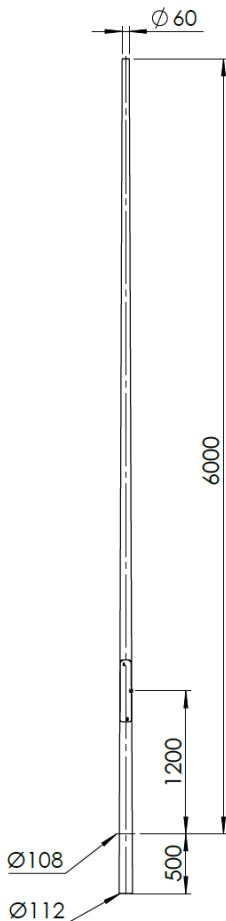

NC ECO E60 E0 SVART

6m konisk, eftergivlig, svart stolpe

E-nr	Benämning	LPH	Vikt
7771527	NC ECO E60 E0 SVART	6 m	28kg

PRODUKTDATA

Material:	Höghållfast stål.
Ytbeläggning:	Legering av magnelis. Varmförzinkade detaljer.
Funktion:	Eftergivlig och certifierad SS-EN 12767 NE2
Bottendiameter:	112 mm
Toppdiameter:	60 mm
Armatur area:	0,16 m ²
Ref. vind:	26 m/s
Insats:	Förberedd för stolpinsatts
Lucka:	Öppning 70x400 (bxh), centrum 1200mm öv mark. Säkerhetsskruv: MRT-TM 6x16 A2 RF.
Teknisk livslängd:	Minst 35 år
Miljöpåverkan:	ReCiPe, IPCC GWP 100, USEtox. Ca 10-50% lägre än traditionell produkt.
Laster:	Last klass A. Designad enligt EN40 Terängfaktor II