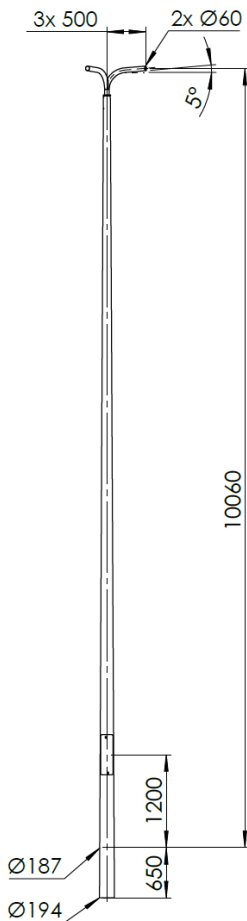

## NC ECO EX100 K3x0,5

10m konisk, eftergivlig stolpe med 3x0,5m kronarm

E-nr	Benämning	LPH	Vikt
7771359	NC ECO EX100 K3x0,5	10 m	81kg

### PRODUKTDATA

<b>Material:</b>	Höghållfast stål.
<b>Ytbeläggning:</b>	Legering av magnelis. Varmförzinkade detaljer.
<b>Funktion:</b>	Eftergivlig
<b>Bottendiameter:</b>	194 mm
<b>Toppdiameter:</b>	60 mm
<b>Armatur area:</b>	3x0,10 m <sup>2</sup>
<b>Ref. vind:</b>	24 m/s
<b>Insats:</b>	Förberedd för stolpinsatts
<b>Lucka:</b>	Öppning 70x400 (bxh), centrum 1200mm öv mark. Säkerhetsskruv: MRT-TM 6x16 A2 RF.
<b>Teknisk livslängd:</b>	Minst 35 år
<b>Miljöpåverkan:</b>	ReCiPe, IPCC GWP 100, USEtox. Ca 10-50% lägre än traditionell produkt.
<b>Laster:</b>	Last klass A. Designad enligt EN40 Terängfaktor II