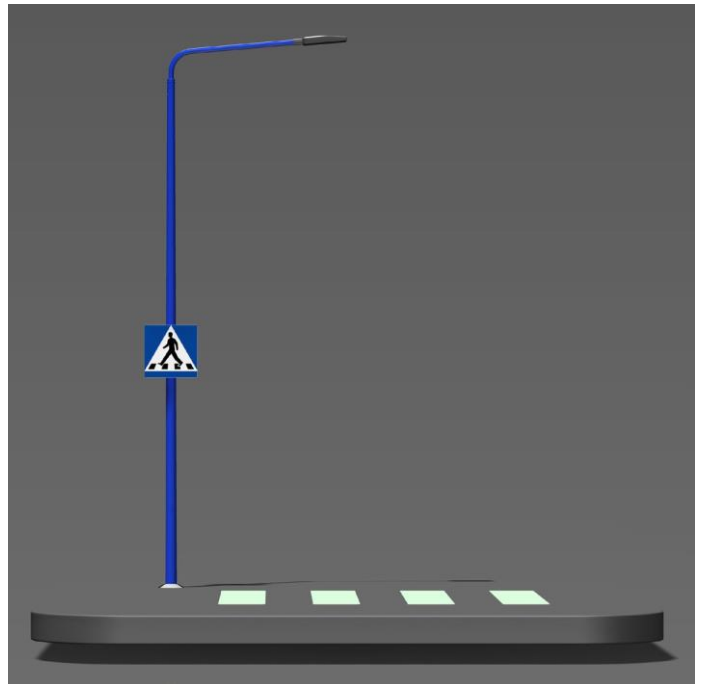

N

NORTHCONE

NC-ECO E-HG stolpe

Eftergivlig, miljövänlig, konisk, rak "Herrgårman"-stolpe med 1,5 m arm för övergångsställen. Pulverlackerad i RAL 5017. Monteras i fundament.

Alla stolparna har samma koniska design och unika fördelar som lång livslängd, vilket innebär lägre livscykelkostnad. När du väljer att köpa en belysningsstolpe av oss gör du ett hållbart och klimatsmart val.

2021-09-01

Northcone AB

08-39 00 00 | info@northcone.se | northcone.se
Lindetorpsvägen 11 | 121 63 Johanneshov

NORTHCONE

20
ÅRS
GARANTI

Tekniska data

- Konstruktion:** Konisk rak stolpe med arm.
- Material:** Höghållfast stål.
- Ytbeläggning:** Legering av magnelis. RAL 5017. 35 års teknisk livslängd i C4-miljö.
- Lucka och insats:** Förberedd för stolpinsats. Lucköppning 70x400 mm (bxh), centrum 1200 mm över mark. Lucka med MRT-T M6x16 A2 RF säkerhetsskruv.
- Eftergivlighet:** Eftergivliga.
- Miljöpåverkan:** Miljöbelastningen är beräknad enligt metoderna ReCiPe (total påverkan), IPCC GWP 100 (klimat) och USEtox (gifter). Ca 10–50 % lägre påverkan jämfört med traditionell teknik/produkt.
- Laster:** Designad enligt EN40. Terrängfaktor II. Övriga laster, se produktdata nedan. Har ni större eller tyngre armaturer så kontakta oss för hållfasthetskontroll

Övrigt: 1,5 m arm, RAL 5017

Benämning	Montering Cetong		Montering MEAG		Täckkåpa	Lucka
	Rek Fundament	Kilring C 6 grader	Rek Fundament	Kilring M 12 grader		
NC-ECO EX60	E 77 787 00	E 77 713 74	E 77 783 43	E 77 713 81	E 77 713 87	E 77 714 06
NC-ECO EX 70	E 77 787 00	E 77 713 74	E 77 783 43	E 77 713 81	E 77 713 87	E 77 714 06
NC-ECO EX80	E 77 787 00	E 77 713 75	E 77 783 43	E 77 713 82	E 77 713 89	E 77 714 07