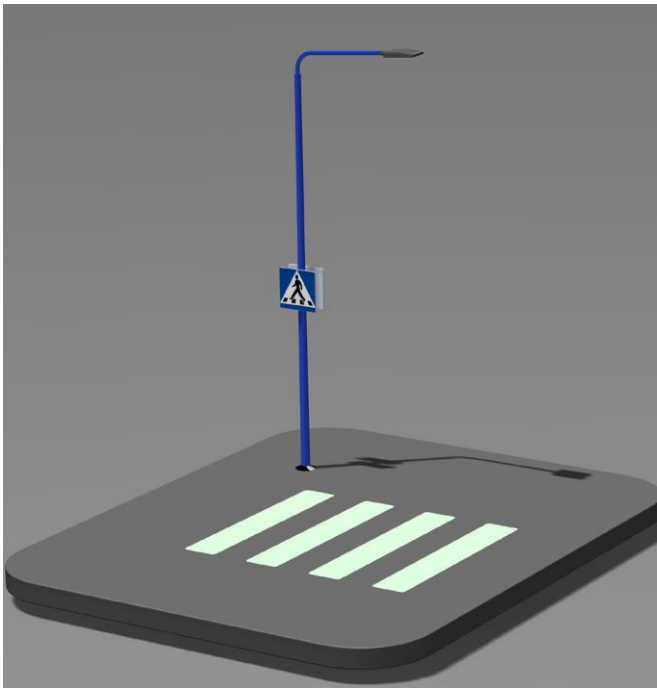

N

NORTHCONE

NC-ECO E-HG stolpe

Eftergivlig, miljövänlig, konisk, rak "Herrgårman"-stolpe med 1,5 m arm för övergångsställen. Pulverlackerad i RAL 5017. Monteras i fundament.

Alla stolparna har samma koniska design och unika fördelar som lång livslängd, vilket innebär lägre livscykelkostnad. När du väljer att köpa en belysningsstolpe av oss gör du ett hållbart och klimatsmart val.

2021-09-01

Northcone AB

08-39 00 00 | info@northcone.se | northcone.se
Lindetorpsvägen 11 | 121 63 Johanneshov

NORTHCONE

20
ÅRS
GARANTI

Tekniska data

- Konstruktion:** Konisk rak stolpe med arm.
- Material:** Höghållfast stål.
- Ytbeläggning:** Legering av magnelis. RAL 5017. 35 års teknisk livslängd i C4-miljö.
- Lucka och insats:** Förberedd för stolpinsats. Lucköppning 70x400 mm (bxh), centrum 1200 mm över mark. Lucka med MRT-T M6x16 A2 RF säkerhetsskruv.
- Eftergivlighet:** Eftergivliga.
- Miljöpåverkan:** Miljöbelastningen är beräknad enligt metoderna ReCiPe (total påverkan), IPCC GWP 100 (klimat) och USEtox (gifter). Ca 10–50 % lägre påverkan jämfört med traditionell teknik/produkt.
- Laster:** Designad enligt EN40. Terrängfaktor II. Övriga laster, se produktdata nedan. Har ni större eller tyngre armaturer så kontakta oss för hållfasthetskontroll

E-nummer	Benämning	LPH (m)	Diameter botten (mm)	Diameter topp (mm)	Vikt (kg)	Ref. vind (m/s)	Armatur-area (m ²)	Armaturvikt (kg)	Lastklass
77 714 61	NC-ECO EX60 E15 PC HG	6	134	60	43	26	0,16	12	A
77 715 07	NC-ECO EX60 E20 PC HG	6	134	60	42	26	0,16	12	A
77 715 33	NC-ECO EX60 E25 PC HG	6	134	60	42	26	0,16	11	A
77 712 95	NC-ECO EX 70 E15 PC HG	7	134	60	46	26	0,16	12	A
77 712 81	NC-ECO EX80 E15 PC HG	8	140	60	54	26	0,14	12	A