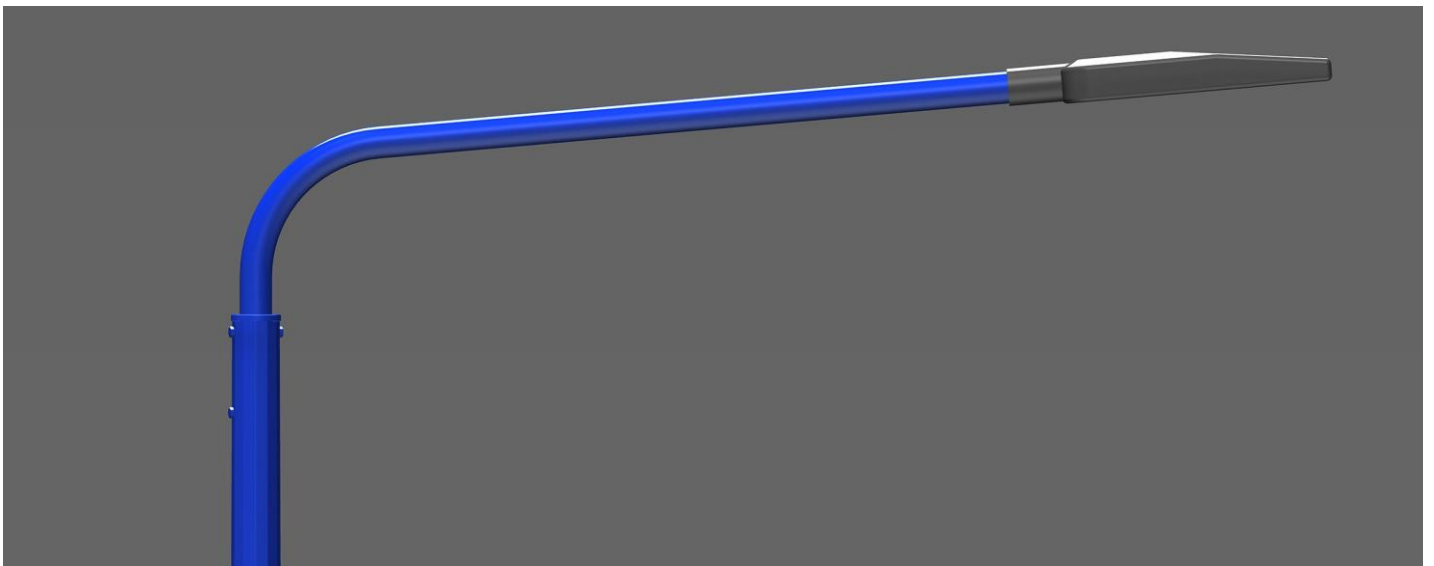

N

NORTHCONE

NC-ECO E-HG stolpe

Eftergivlig, miljövänlig, konisk, rak "Herrgårman"-stolpe med 1,5 m arm för övergångsställen. Pulverlackerad i RAL 5017. Monteras i fundament.

Alla stolparna har samma koniska design och unika fördelar som lång livslängd, vilket innebär lägre livscykelkostnad. När du väljer att köpa en belysningsstolpe av oss gör du ett hållbart och klimatsmart val.

2021-09-01

Northcone AB

08-39 00 00 | info@northcone.se | northcone.se
Lindetorpsvägen 11 | 121 63 Johanneshov

NORTHCONE

20
ÅRS
GARANTI

Tekniska data

- Konstruktion:** Konisk rak stolpe med arm.
- Material:** Höghållfast stål.
- Ytbeläggning:** Legering av magnelis. RAL 5017. 35 års teknisk livslängd i C4-miljö.
- Lucka och insats:** Förberedd för stolpinsats. Lucköppning 70x400 mm (bxh), centrum 1200 mm över mark. Lucka med MRT-T M6x16 A2 RF säkerhetsskruv.
- Eftergivlighet:** Eftergivliga.
- Miljöpåverkan:** Miljöbelastningen är beräknad enligt metoderna ReCiPe (total påverkan), IPCC GWP 100 (klimat) och USEtox (gifter). Ca 10–50 % lägre påverkan jämfört med traditionell teknik/produkt.
- Laster:** Designad enligt EN40. Terrängfaktor II. Övriga laster, se produktdata nedan. Har ni större eller tyngre armaturer så kontakta oss för hållfasthetskontroll

E-nummer	Benämning	LPH (m)	Diameter botten (mm)	Diameter topp (mm)	Vikt (kg)	Ref. vind (m/s)	Armatur-area (m ²)	Armaturvikt (kg)	Lastklass
77 714 61	NC-ECO EX60 E15 PC HG	6	134	60	43	26	0,16	12	A
77 715 07	NC-ECO EX60 E20 PC HG	6	134	60	42	26	0,16	12	A
77 715 33	NC-ECO EX60 E25 PC HG	6	134	60	42	26	0,16	11	A
77 712 95	NC-ECO EX 70 E15 PC HG	7	134	60	46	26	0,16	12	A
77 712 81	NC-ECO EX80 E15 PC HG	8	140	60	54	26	0,14	12	A