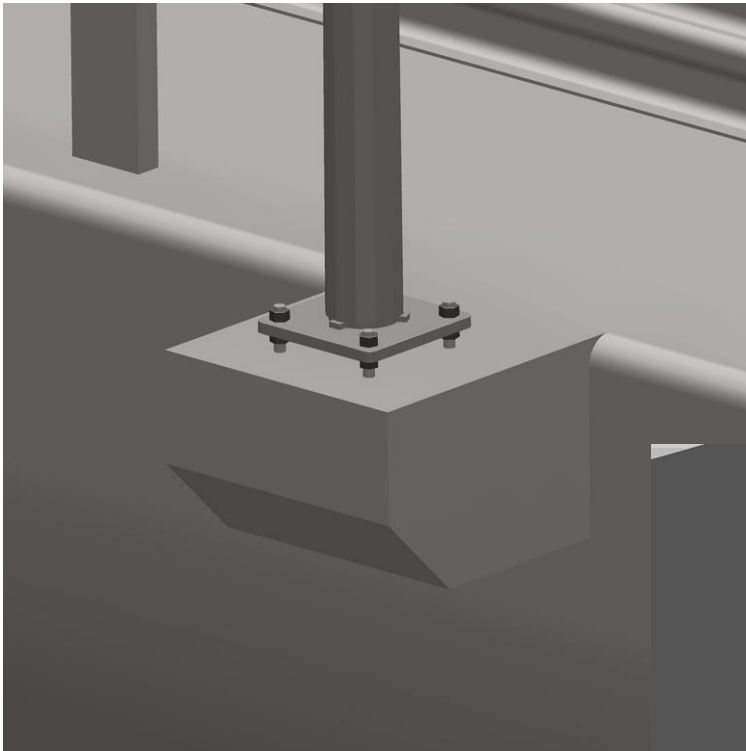

N

NORTHCONE

NC-ECO EX-Fotplatta

Från och med nu kan vi även erbjuda installation på både barriär eller betongfundament via vår nya fotplatta. Fotplattan är unikt designad för vår koniska form där belysningsstolpen enkelt fäst i fotplattan via en osynlig, men enkel skruvinsättning.

Northcone AB

08-39 00 00 | info@northcone.se | northcone.se
Palmfeltsvägen 19 | 121 62 Johanneshov

NORTHCONE

20
ÅRS
GARANTI

Teknisk data

Konstruktion:	Konisk rak stolpe med fotplatta.
Material:	Höghållfast stål.
Ytbeläggning:	Legering av magnelis. 35 års teknisk livslängd i C4-miljö.
Lucka och insats:	Förberedd för stolpinsats. Lucköppning 70x400 mm (bxh), centrum 1200 mm över mark. Lucka med MRT-T M6x16 A2 RF säkerhetsskruv.
Eftergivlighet:	Eftergivliga.
Miljöpåverkan:	Miljöbelastningen är beräknad enligt metoderna ReCiPe (total påverkan), IPCC GWP 100 (klimat) och USEtox (gifter). Ca 10–50 % lägre påverkan jämfört med traditionell teknik/produkt.
Laster:	Designad enligt EN40. Terrängfaktor II. Övriga laster, se produktdata nedan.