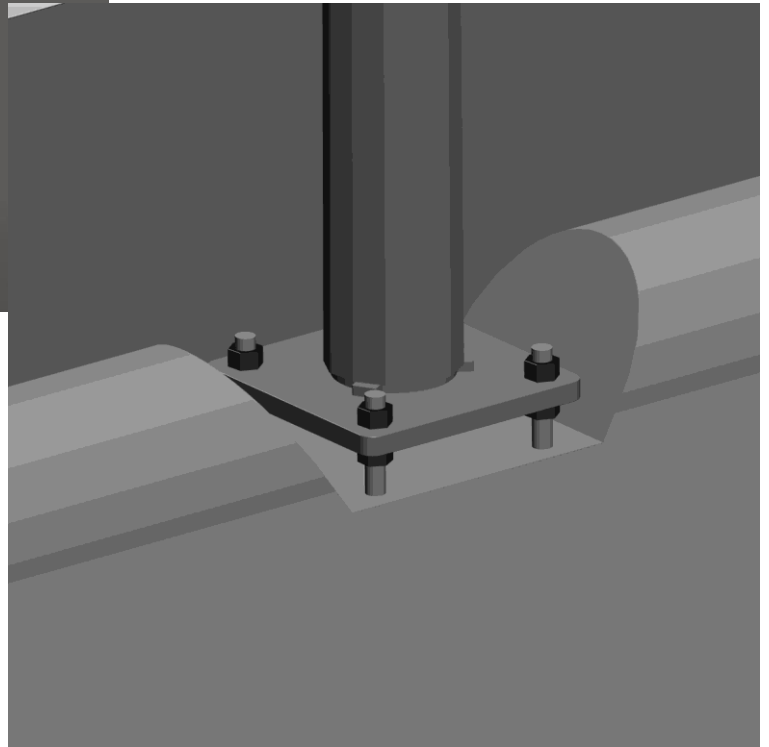

N

NORTHCONE

NC-ECO EX-Fotplatta

Från och med nu kan vi även erbjuda installation på både barriär eller betongfundament via vår nya fotplatta. Fotplattan är unikt designad för vår koniska form där belysningsstolpen enkelt fäst i fotplattan via en osynlig, men enkel skruvinsättning.

Northcone AB

08-39 00 00 | info@northcone.se | northcone.se
Palmfeltsvägen 19 | 121 62 Johanneshov

NORTHCONE

20
ÅRS
GARANTI

Teknisk data

Konstruktion:	Konisk rak stolpe med fotplatta.
Material:	Höghållfast stål.
Ytbeläggning:	Legering av magnelis. 35 års teknisk livslängd i C4-miljö.
Lucka och insats:	Förberedd för stolpinsats. Lucköppning 70x400 mm (bxh), centrum 1200 mm över mark. Lucka med MRT-T M6x16 A2 RF säkerhetsskruv.
Eftergivlighet:	Eftergivliga.
Miljöpåverkan:	Miljöbelastningen är beräknad enligt metoderna ReCiPe (total påverkan), IPCC GWP 100 (klimat) och USEtox (gifter). Ca 10–50 % lägre påverkan jämfört med traditionell teknik/produkt.
Laster:	Designad enligt EN40. Terrängfaktor II. Övriga laster, se produktdata nedan.