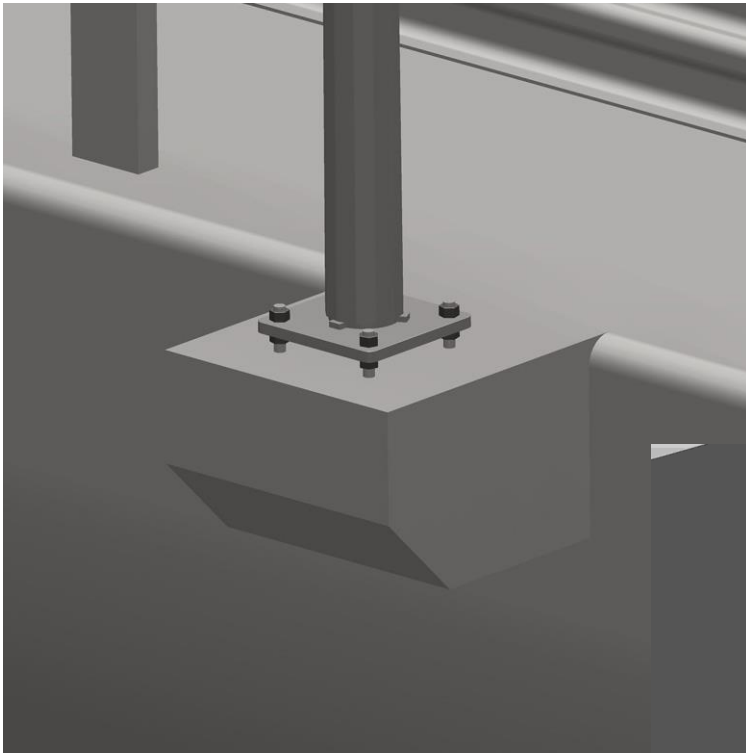

N

NORTHCONE

NC-ECO EX-Fotplatta

Från och med nu kan vi även erbjuda installation på både barriär eller betongfundament via vår nya fotplatta. Fotplattan är unikt designad för vår koniska form där belysningsstolpen enkelt fäst i fotplattan via en osynlig, men enkel skruvinsättning.

2021-09-01

Northcone AB

08-39 00 00 | info@northcone.se | northcone.se
Lindetorpsvägen 11 | 121 63 Johanneshov

NORTHCONE

20
ÅRS
GARANTI

Teknisk data

Konstruktion:	Konisk rak stolpe med fotplatta.
Material:	Höghållfast stål.
Ytbeläggning:	Legering av magnelis. 35 års teknisk livslängd i C4-miljö.
Lucka och insats:	Förberedd för stolpinsats. Lucköppning 70x400 mm (bxh), centrum 1200 mm över mark. Lucka med MRT-T M6x16 A2 RF säkerhetsskruv.
Eftergivlighet:	Eftergivliga.
Miljöpåverkan:	Miljöbelastningen är beräknad enligt metoderna ReCiPe (total påverkan), IPCC GWP 100 (klimat) och USEtox (gifter). Ca 10–50 % lägre påverkan jämfört med traditionell teknik/produkt.
Laster:	Designad enligt EN40. Terrängfaktor II. Övriga laster, se produktdata nedan. Har ni större eller tyngre armaturer så kontakta oss för hållfasthetskontroll