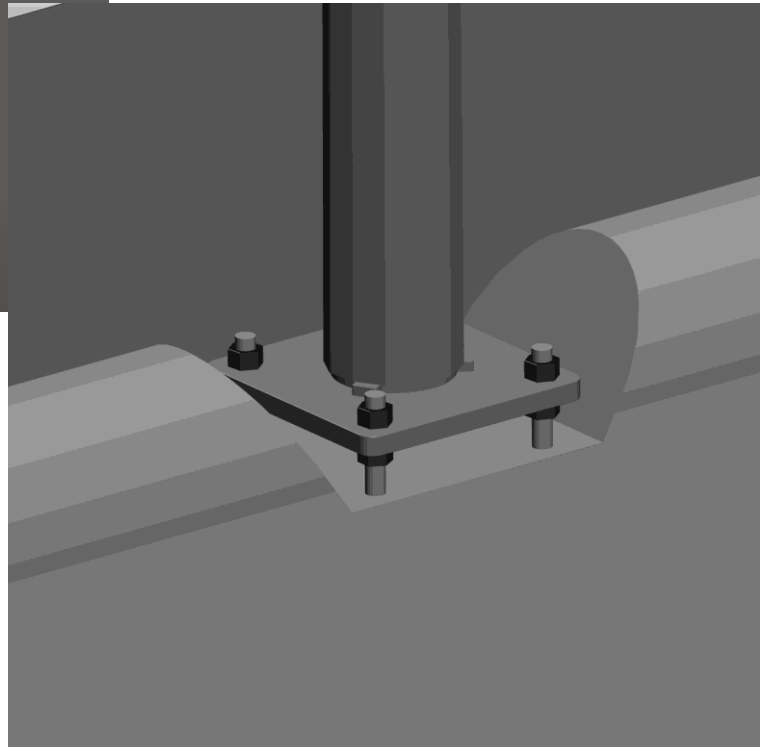

N

NORTHCONE

NC-ECO EX-Fotplatta

Från och med nu kan vi även erbjuda installation på både barriär eller betongfundament via vår nya fotplatta. Fotplattan är unikt designad för vår koniska form där belysningsstolpen enkelt fäst i fotplattan via en osynlig, men enkel skruvinsättning.

2021-09-01

Northcone AB

08-39 00 00 | info@northcone.se | northcone.se
Lindetorpsvägen 11 | 121 63 Johanneshov

NORTHCONE

20
ÅRS
GARANTI

Teknisk data

Konstruktion:	Konisk rak stolpe med fotplatta.
Material:	Höghållfast stål.
Ytbeläggning:	Legering av magnelis. 35 års teknisk livslängd i C4-miljö.
Lucka och insats:	Förberedd för stolpinsats. Lucköppning 70x400 mm (bxh), centrum 1200 mm över mark. Lucka med MRT-T M6x16 A2 RF säkerhetsskruv.
Eftergivlighet:	Eftergivliga.
Miljöpåverkan:	Miljöbelastningen är beräknad enligt metoderna ReCiPe (total påverkan), IPCC GWP 100 (klimat) och USEtox (gifter). Ca 10–50 % lägre påverkan jämfört med traditionell teknik/produkt.
Laster:	Designad enligt EN40. Terrängfaktor II. Övriga laster, se produktdata nedan. Har ni större eller tyngre armaturer så kontakta oss för hållfasthetskontroll