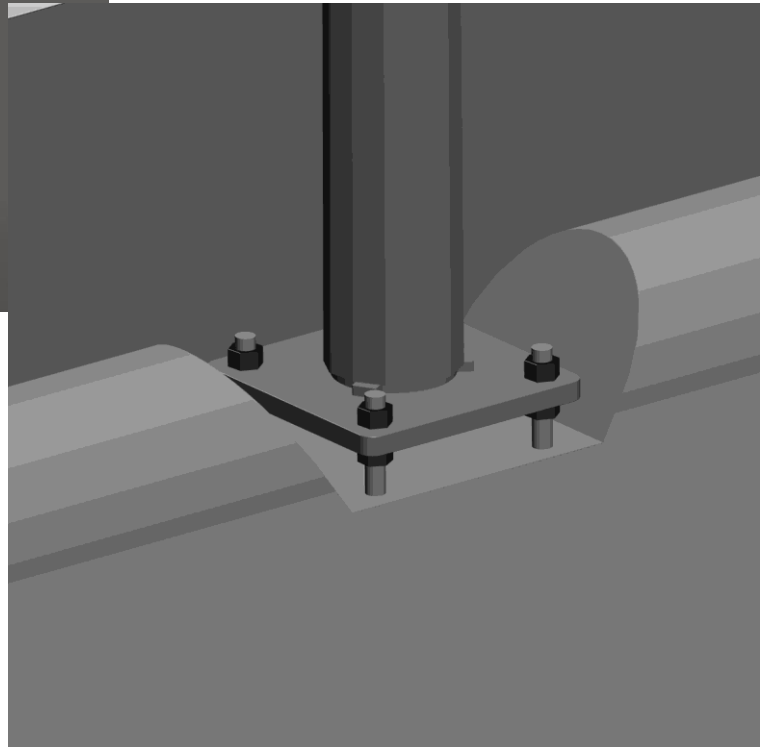

N

NORTHCONE

NC-ECO EX-Fotplatta

Från och med nu kan vi även erbjuda installation på både barriär eller betongfundament via vår nya fotplatta. Fotplattan är unikt designad för vår koniska form där belysningsstolpen enkelt fäst i fotplattan via en osynlig, men enkel skruvinsättning.

2021-09-01

Northcone AB

08-39 00 00 | info@northcone.se | northcone.se
Lindetorpsvägen 11 | 121 63 Johanneshov

NORTHCONE

20
ÅRS
GARANTI

Teknisk data

Konstruktion:	Konisk rak stolpe med fotplatta.
Material:	Höghållfast stål.
Ytbeläggning:	Legering av magnelis. 35 års teknisk livslängd i C4-miljö.
Lucka och insats:	Förberedd för stolpinsats. Lucköppning 70x400 m (bxh), centrum 1200 mm över mark. Lucka med MRT-T M6x16 A2 RF säkerhetsskruv.
Eftergivlighet:	Eftergivliga.
Miljöpåverkan:	Miljöbelastningen är beräknad enligt metoderna ReCiPe (total påverkan), IPCC GWP 100 (klimat) och USEtox (gifter). Ca 10–50 % lägre påverkan jämfört med traditionell teknik/produkt.
Laster:	Designad enligt EN40. Terrängfaktor II. Övriga laster, se produktdata nedan. Har ni större eller tyngre armaturer så kontakta oss för hållfasthetskontroll