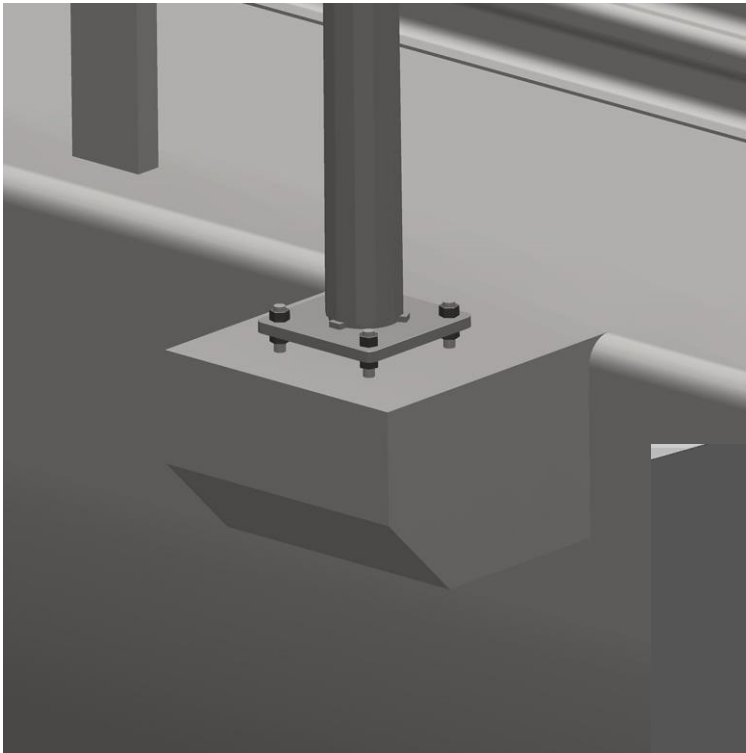

N

NORTHCONE

NC-ECO EX-Fotplatta

Från och med nu kan vi även erbjuda installation på både barriär eller betongfundament via vår nya fotplatta. Fotplattan är unikt designad för vår koniska form där belysningsstolpen enkelt fäst i fotplattan via en osynlig, men enkel skruvinsättning.

2021-09-01

Northcone AB

08-39 00 00 | info@northcone.se | northcone.se
Lindetorpsvägen 11 | 121 63 Johanneshov

NORTHCONE

20
ÅRS
GARANTI

Teknisk data

Konstruktion:	Konisk rak stolpe med fotplatta.
Material:	Höghållfast stål.
Ytbeläggning:	Legering av magnelis. 35 års teknisk livslängd i C4-miljö.
Lucka och insats:	Förberedd för stolpinsats. Lucköppning 70x400 m (bxh), centrum 1200 mm över mark. Lucka med MRT-T M6x16 A2 RF säkerhetsskruv.
Eftergivlighet:	Eftergivliga.
Miljöpåverkan:	Miljöbelastningen är beräknad enligt metoderna ReCiPe (total påverkan), IPCC GWP 100 (klimat) och USEtox (gifter). Ca 10–50 % lägre påverkan jämfört med traditionell teknik/produkt.
Laster:	Designad enligt EN40. Terrängfaktor II. Övriga laster, se produktdata nedan. Har ni större eller tyngre armaturer så kontakta oss för hållfasthetskontroll